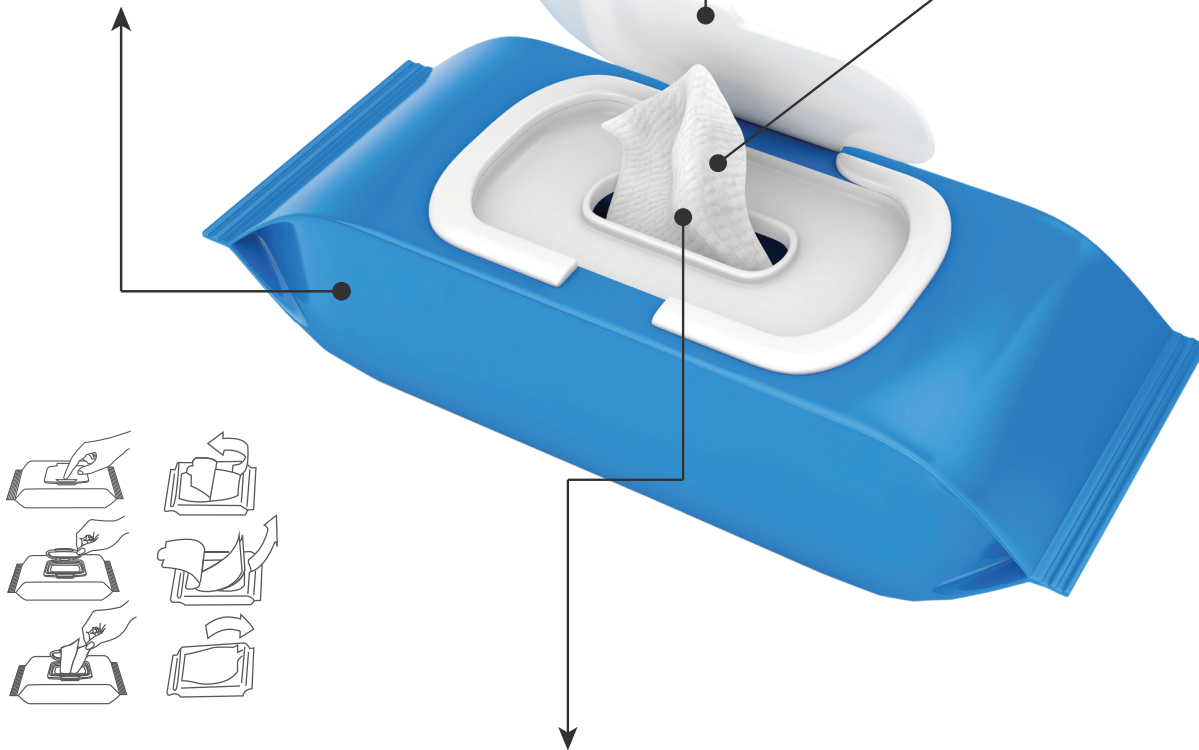

Deckel und Etikett

- **Wiederverschließbares Etikett** (100 % Recycel) *(100 % Recyclat)*
- **Wiederverschließbares Etikett (Rigid)** (Weniger Plastik)
- **Inmould Deckel (IML)** (100 % Recycelter Kunststoff)
- **Make-up Deckel** (100 % Recycelter Kunststoff)
- **Pop-up Deckel** (100 % Recycelter Kunststoff)
- **Deckel mit Gravur** (100 % Recycelter Kunststoff)

Nonwoven (Typen von Stoff)

- Spunlace
- Airlaid
- Wetlaid
- Hydrospun
- Krepp
- Tencel
- Apertured (Gestanz)
- Cross
- Thermogebunden
- Abrasiv

• **Newipe® Next Gen. Viscose Fabric**

Bedruckte Feuchttücher-Folien

- PET + PE
- PET + PE (30% PCR)
- **LDPE + LDPE** (100 % Recycelter Kunststoff)

Matt Lack, glänzend Lack, partieller Lack, Flexo und Tiefdruck Drucksysteme ermöglichen qualitativ hochwertiges Drucken.

Unsere Produktformulierungen sind 100 % Vegan.

Lotionen

- Haushalts-Lotion (Allgemeine Reinigung, Möbel, Glas-Tücher, Boden-Tücher, u.v.m.)
- Baby-Tücher Lotion (Cremig, Neugeborene, Sensitiv, u.v.m.) *
- Make-up-Tücher-Lotion (Ölbasierend, Mizelle, Waterproof u.v.m.)
- Intimtücher-Lotion
- Toilettentücher -Lotion
- *** 100 % Biobasierte Lösung ist Verfügbar**

• Sie können grüne Produkte für eine nachhaltige Zukunft wählen.